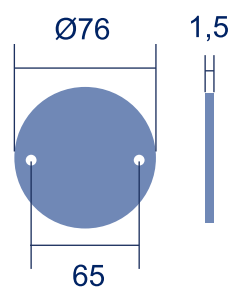

PRODUCTO

PICTOGRAMAS EN CÍRCULO

► DESCRIPCIÓN

Círculo para señalización para puertas. Ideal para cuartos de baño y establecimientos. Hombres, mujeres, hombre/mujer, discapacitados, prohibido fumar y 'baby change'. 76 mm de diámetro. Fabricados en acero inoxidable satinado.

► CARACTERÍSTICAS

Medidas: 76 mm.

► ACABADOS

Acero inoxidable.

IMÁGENES

OTROS DATOS

Hombres	Código: 20951	Referencia: I001
Mujeres	Código: 20952	Referencia: I002
Mujer/hombre	Código: 25872	Referencia: I015
Discapacitados	Código: 20953	Referencia: I003
Toilette	Código: 21561	Referencia: I004
Prohibido fumar	Código: 25873	Referencia: I016
Babe change	Código: 26874	Referencia: I021