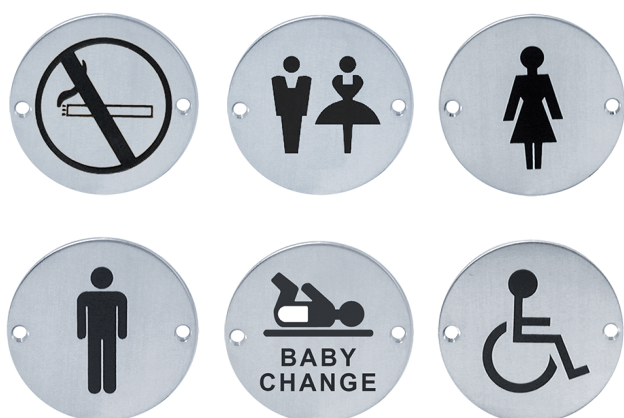

PRODUCTO

PICTOGRAMAS EN CÍRCULO

► DESCRIPCIÓN

Círculo para señalización para puertas. Ideal para cuartos de baño y establecimientos. Hombres, mujeres, hombre/mujer, discapacitados, prohibido fumar y 'baby change'. 76 mm de diámetro. Fabricados en acero inoxidable satinado.

► CARACTERÍSTICAS

Medidas: 76 mm.

► ACABADOS

Acero inoxidable.

IMÁGENES

OTROS DATOS

Hombres	Código: 20951	Referencia: I001
Mujeres	Código: 20952	Referencia: I002
Mujer/hombre	Código: 25872	Referencia: I015
Discapacitados	Código: 20953	Referencia: I003
Toilette	Código: 21561	Referencia: I004
Prohibido fumar	Código: 25873	Referencia: I016
Babe change	Código: 26874	Referencia: I021